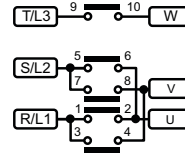

IT237
KOA-24 Monof.

IT238
KOA1Y-Trif.

IT241
KJD-17. 4 Term.

IT241-230 Trif.
IT241-400 Trif.
KJD-17/18 Trifásico

IT264
KJD-16

IT268-230v.
IT268-400v.
KJD18

IT269
KOA-7M

IT270
KOA-7T

IT286
KOA-8

IT287
KJD-17-5T

IT288
KJD-17GF-Seta

IT289
KOA-2L-Monof.

IT290
KOA-1L-Trif.

IT291
Balancín Bobina 20 A

IT292
KJD-17B-4Terminales

IT293
KJD-17B-5Terminales

> Interruptores inversores de giro

MONOFÁSICO
IT16-102M

TRIFÁSICO
IT16-102T

> Interruptores paro-marcha

REFERENCIA	
IT16-819M	Monofasico
IT16-101T	Trifasico

> Conmutador fase partida

REFERENCIA
IT295

2	7-8	X-X
	5-6	X-X
1	1-2	X
CELL	COVT	0 1 AVV