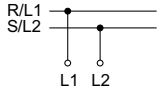

IT286
KOA-8

IT287
KJD-17-5T

IT288
KJD-17GF-Seta

IT289
KOA-2L-Monof.

IT290
KOA-1L-Trif.

IT291
Balancín Bobina 20 A

IT292
KJD-17B-4Terminales

IT293
KJD-17B-5Terminales

> Interruptores inversores de giro

MONOFÁSICO
IT16-102M

TRIFÁSICO
IT16-102T

> Interruptores paro-marcha

REFERENCIA	
IT16-819M	Monofasico
IT16-101T	Trifasico

> Conmutador fase partida

REFERENCIA
IT295

2	7-8	X-X
	5-6	X-X
1	1-2	X
CELL	COVT	0 1 AVV