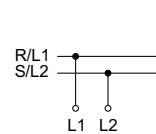

IT286
KOA-8

IT287
KJD-17-5T

IT288
KJD-17GF-Seta

IT289
KOA-2L-Monof.

IT290
KOA-1L-Trif.

IT291
Balancín Bobina 20 A

IT292
KJD-17B-4Terminales

IT293
KJD-17B-5Terminales

> Interruptores inversores de giro

MONOFÁSICO
IT16-102M

TRIFÁSICO
IT16-102T

> Interruptores paro-marcha

REFERENCIA	
IT16-819M	Monofasico
IT16-101T	Trifasico

> Conmutador fase partida

REFERENCIA
IT295

2	7-8	X-X
	5-6	X-X
1	1-2	X
CELL	COVT	0 1 AVV