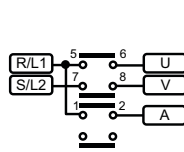

IT286
KOA-8

IT287
KJD-17-5T

IT288
KJD-17GF-Seta

IT289
KOA-2L-Monof.

IT290
KOA-1L-Trif.

IT291
Balancín Bobina 20 A

IT292
KJD-17B-4Terminales

IT293
KJD-17B-5Terminales

> Interruptores inversores de giro

MONOFÁSICO
IT16-102M

TRIFÁSICO
IT16-102T

> Interruptores paro-marcha

REFERENCIA	
IT16-819M	Monofasico
IT16-101T	Trifasico

> Conmutador fase partida

REFERENCIA
IT295

2	7-8	X-X
	5-6	X-X
1	1-2	X
CELL	COVT	0 1 AVV