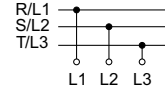

IT286
KOA-8

IT287
KJD-17-5T

IT288
KJD-17GF-Seta

IT289
KOA-2L-Monof.

IT290
KOA-1L-Trif.

IT291
Balancín Bobina 20 A

IT292
KJD-17B-4Terminales

IT293
KJD-17B-5Terminales

> Interruptores inversores de giro

MONOFÁSICO
IT16-102M

TRIFÁSICO
IT16-102T

> Interruptores paro-marcha

REFERENCIA	
IT16-819M	Monofasico
IT16-101T	Trifasico

> Conmutador fase partida

REFERENCIA
IT295

2	7-8	X-X
	5-6	X-X
1	1-2	X
CELL	COVT	0 1 AVV