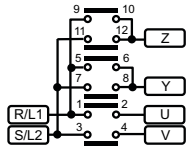

IT237
KOA-24 Monof.

IT238
KOA1Y-Trif.

IT241
KJD-17. 4 Term.

IT241-230 Trif.
IT241-400 Trif.
KJD-17/18 Trifásico

IT264
KJD-16

IT268-230v.
IT268-400v.
KJD18

IT269
KOA-7M

IT270
KOA-7T

IT286
KOA-8

IT287
KJD-17-5T

IT288
KJD-17GF-Seta

IT289
KOA-2L-Monof.

IT290
KOA-1L-Trif.

IT291
Balancín Bobina 20 A

IT292
KJD-17B-4Terminales

IT293
KJD-17B-5Terminales

> Interruptores inversores de giro

MONOFÁSICO
IT16-102M

TRIFÁSICO
IT16-102T

> Interruptores paro-marcha

REFERENCIA	
IT16-819M	Monofasico
IT16-101T	Trifasico

> Conmutador fase partida

REFERENCIA
IT295

2	7-8	X-X
	5-6	X-X
1	1-2	X
CELL	COVT	0 1 AVV